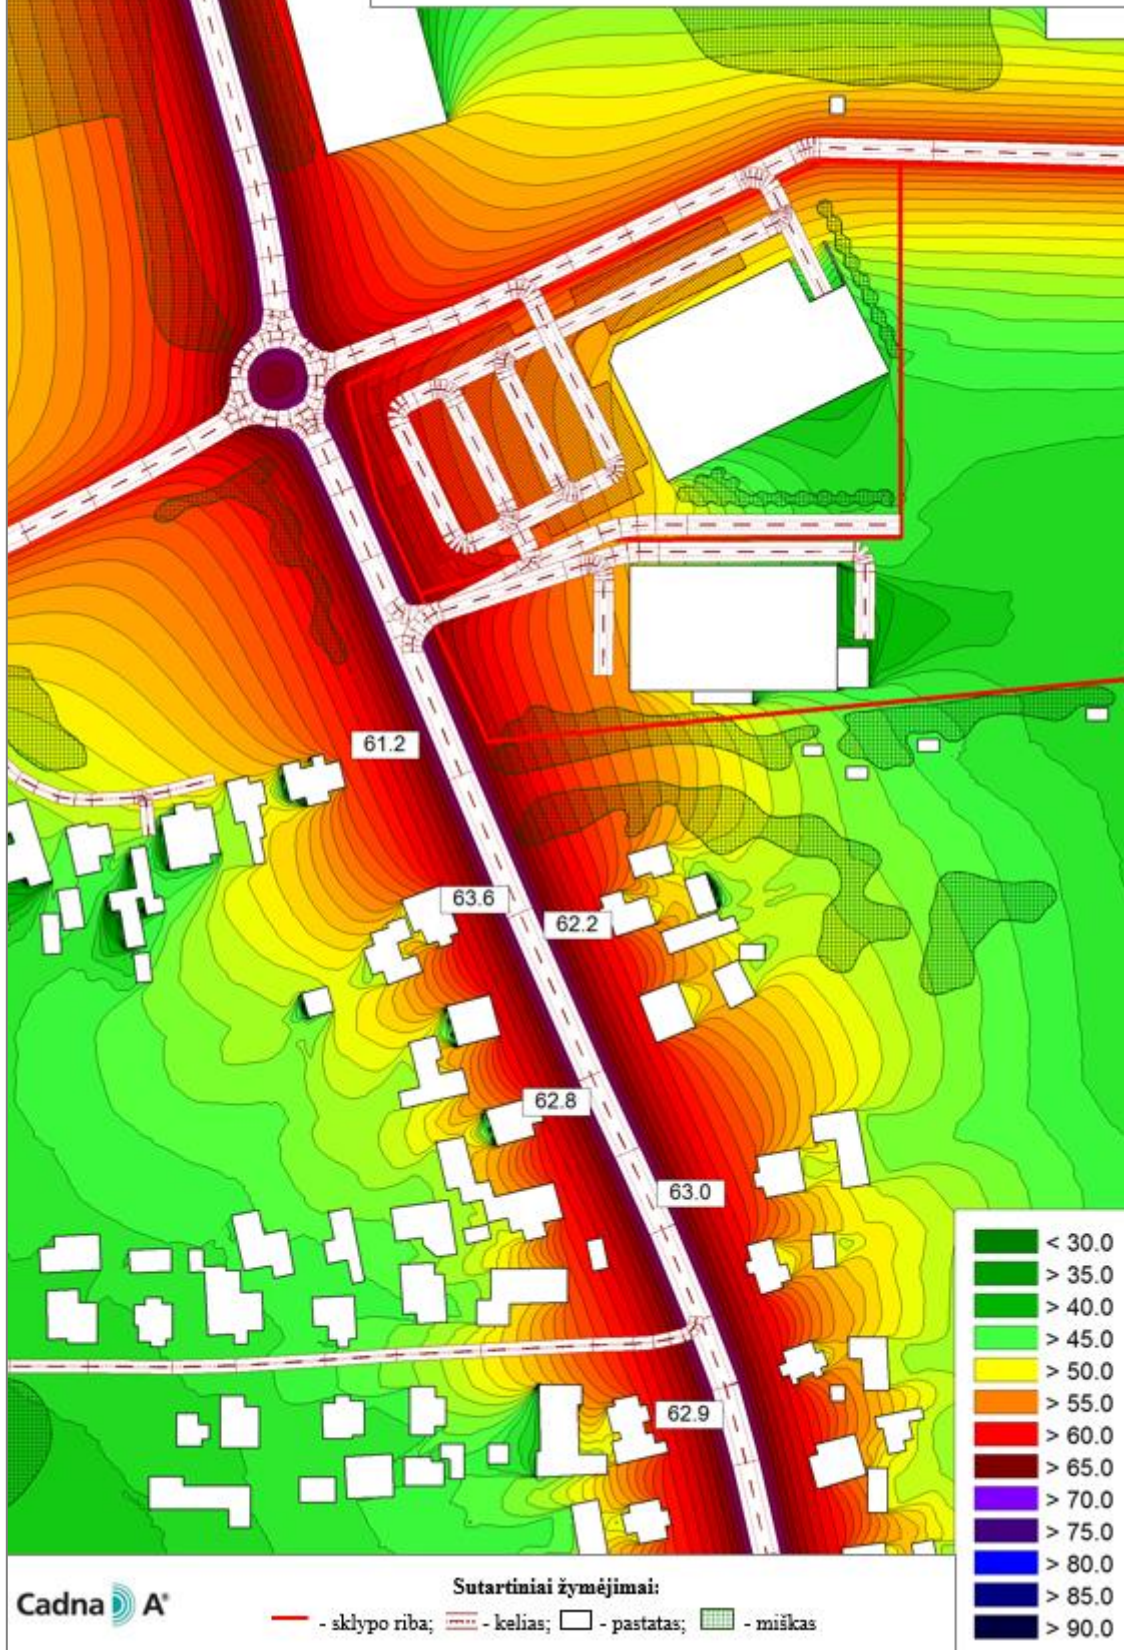

AUTOTRANSPORTO TRIUKŠMO SKLAIDA
 Ldienos ekvivalentinis triukšmo lygis dB(A) M1:2000

AUTOTRANSPORTO TRIUKŠMO SKLAIDA
 Lvakaro ekvivalentinis triukšmo lygis dB(A) M1:2000

AUTOTRANSPORTO TRIUKŠMO SKLAIDA
 L_{night} ekvivalentinis triukšmo lygis dB(A) M1:2000