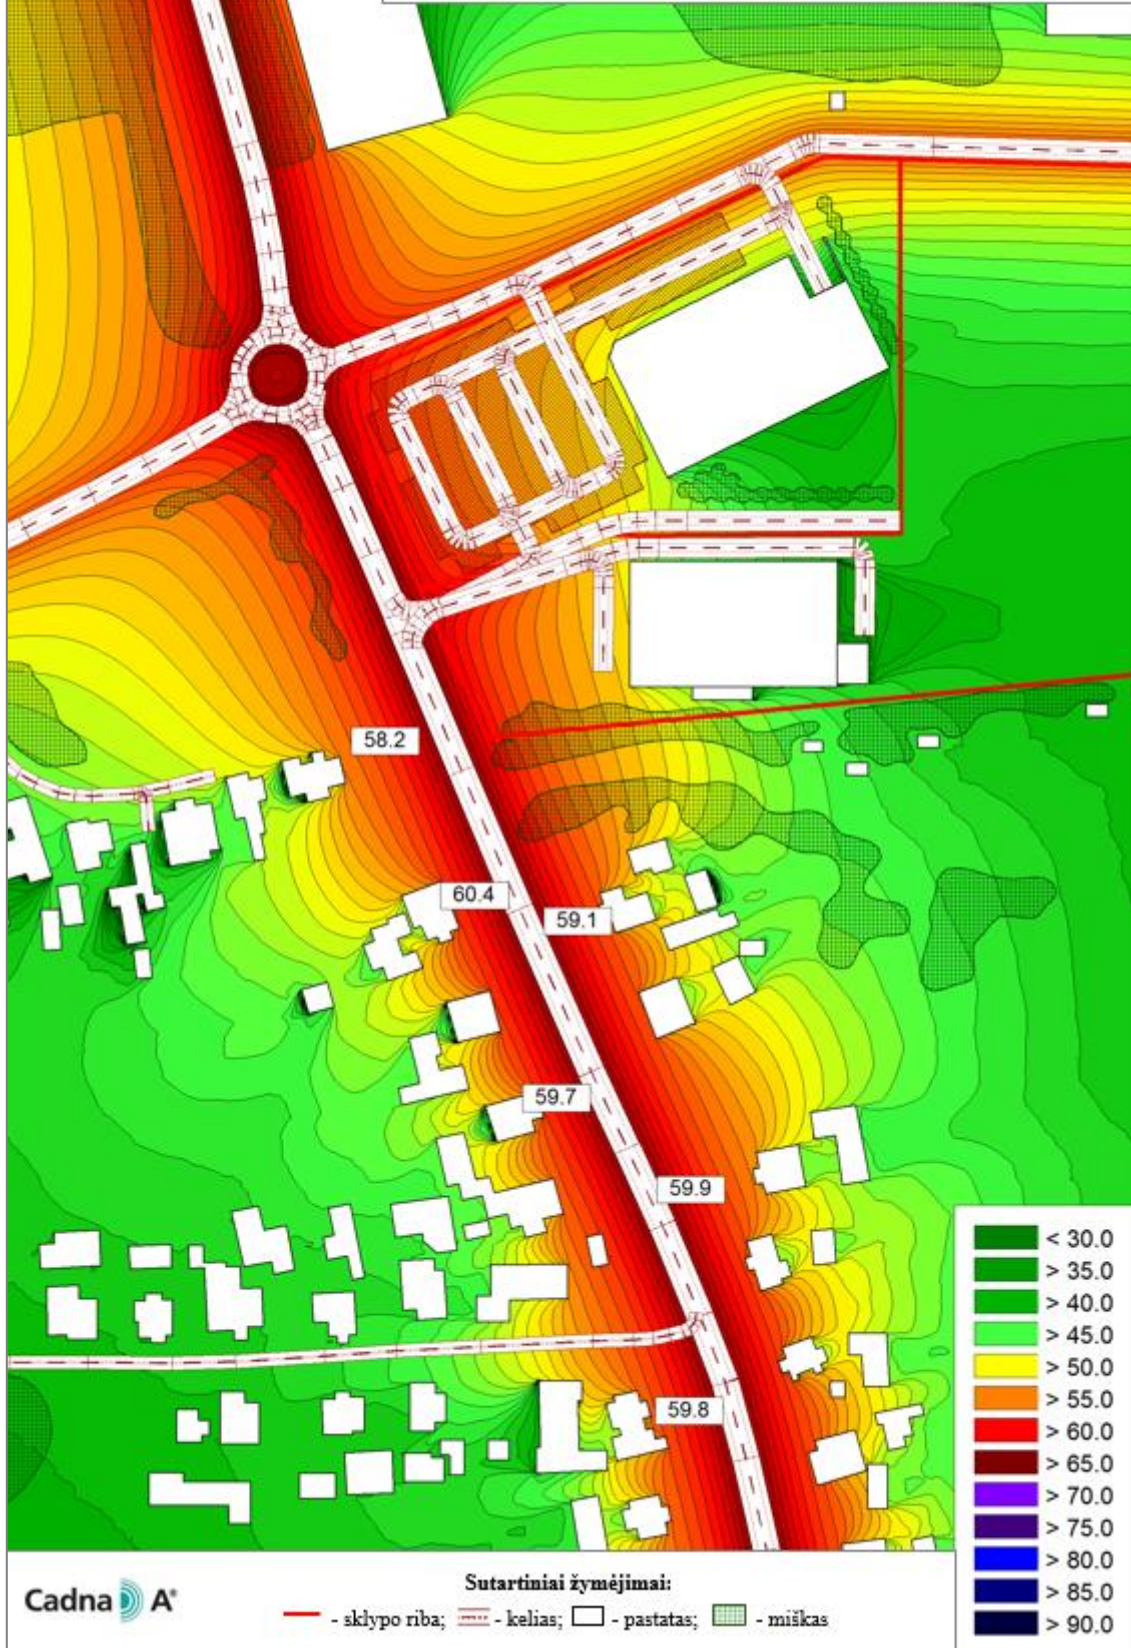

AUTOTRANSPORTO TRIUKŠMO SKLAIDA
 Ldienos ekvivalentinis triukšmo lygis dB(A) M1:2000

AUTOTRANSPORTO TRIUKŠMO SKLAIDA
 Lvakaro ekvivalentinis triukšmo lygis dB(A) M1:2000

AUTOTRANSPORTO TRIUKŠMO SKLAIDA
 L_{night} ekvivalentinis triukšmo lygis dB(A) M1:2000